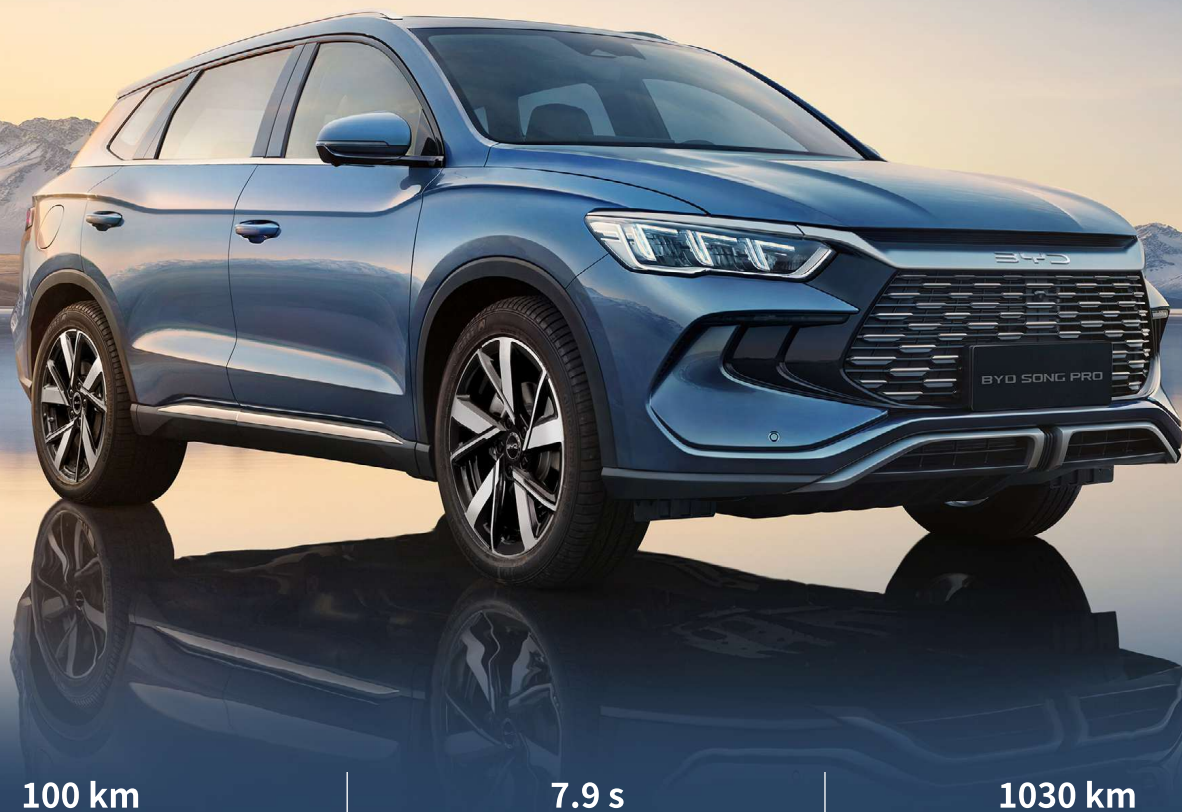

BYD SONG PRO

HAZ TU VIAJE MÁS ECONÓMICO

100 km

Autonomía EV
(NEDC)

7.9 s

Aceleración de 0 a 100 km/h

1030 km

Autonomía combinada
(NEDC)